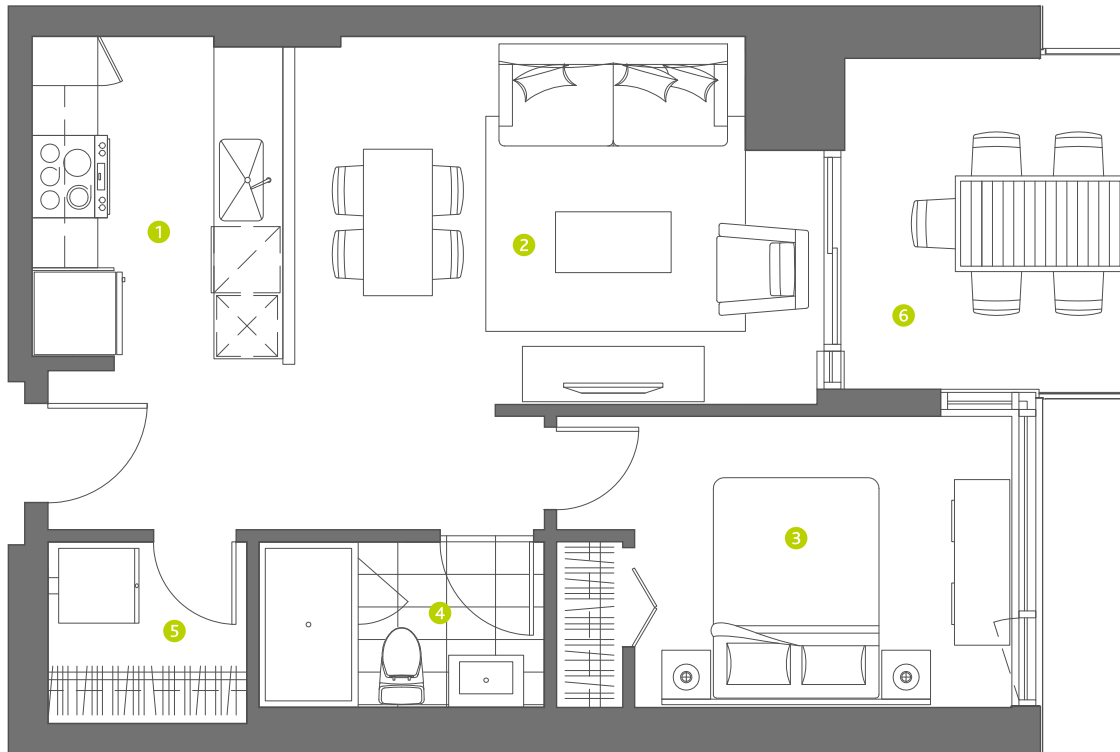

UNITÉ 3M

1 CHAMBRE 613 PI²

TERRASSE : 86 PI²
SUPERFICIE TOTALE : 699 PI²

- 1 CUISINE : 9'-9" X 7'-7"
- 2 SALLE À MANGER / SALON : 11'-1" X 15'-9"
- 3 CHAMBRE : 8'-10" X 11'-5"
- 4 SALLE DE BAIN : 5'-0" X 8'-8"
- 5 RANGEMENT / BUANDERIE : 5'-6" X 6'-0"
- 6 TERRASSE : 10'-0" X 9'-8"